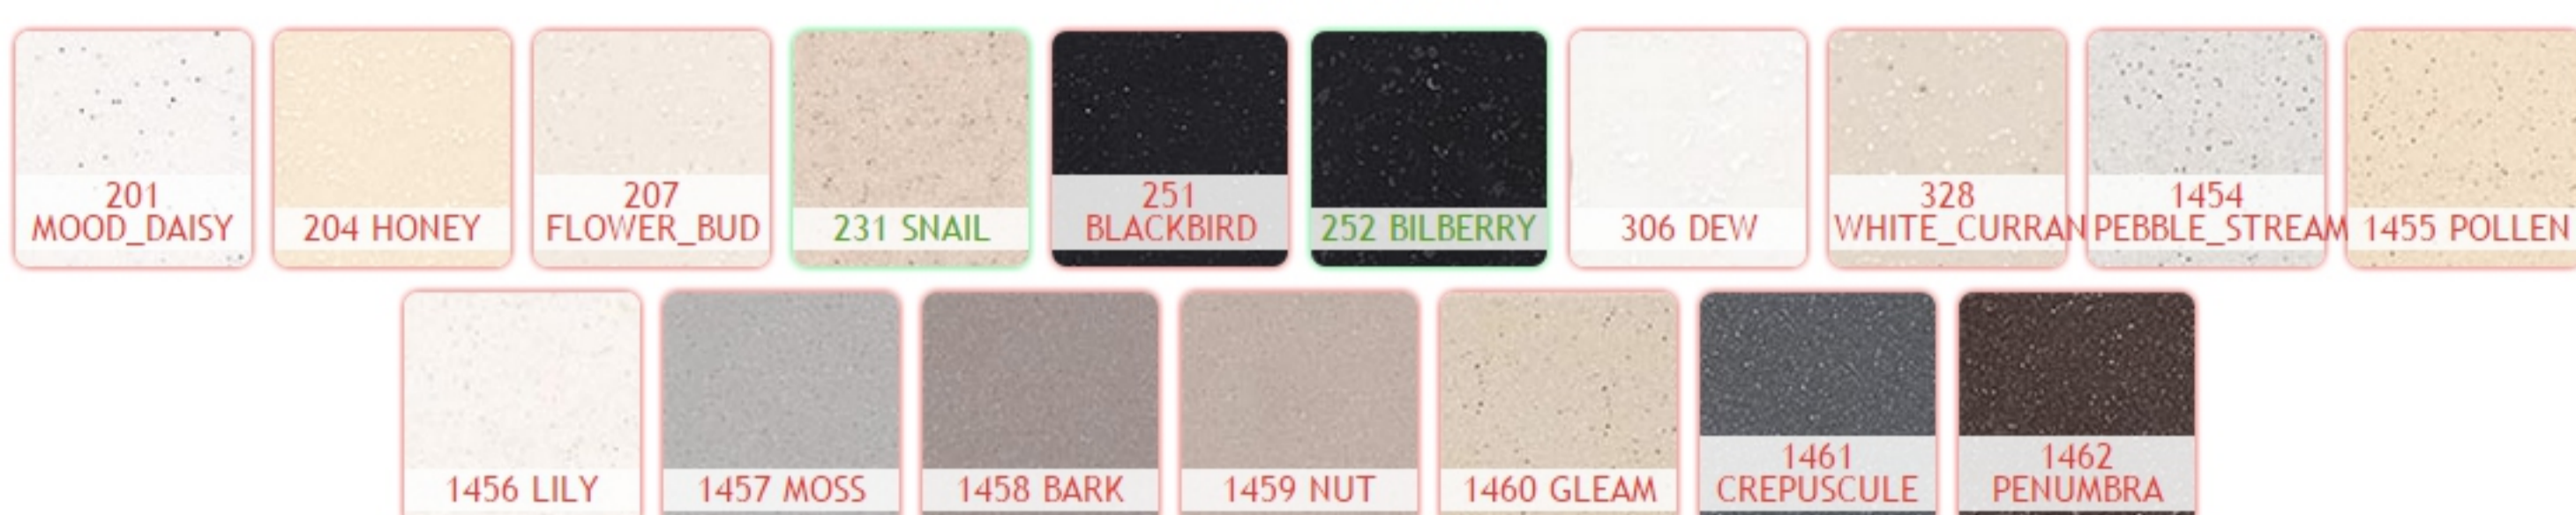

Прайс лист на искусственный камень DU PONT™

BASIC SURFACES

3658x760x12mm

€ 225

€ 240

€ 270

CORIAN SOLID SURFACES

3658x760x12mm

€ 280

€ 280

€ 387

€ 426

€ 462

€ 480

€ 500

для точного подсчёта стоимости столешницы с выбором цвета вы можете воспользоваться [онлайн калькулятором](#) на нашем сайте: [arama.md](http://arama.md)