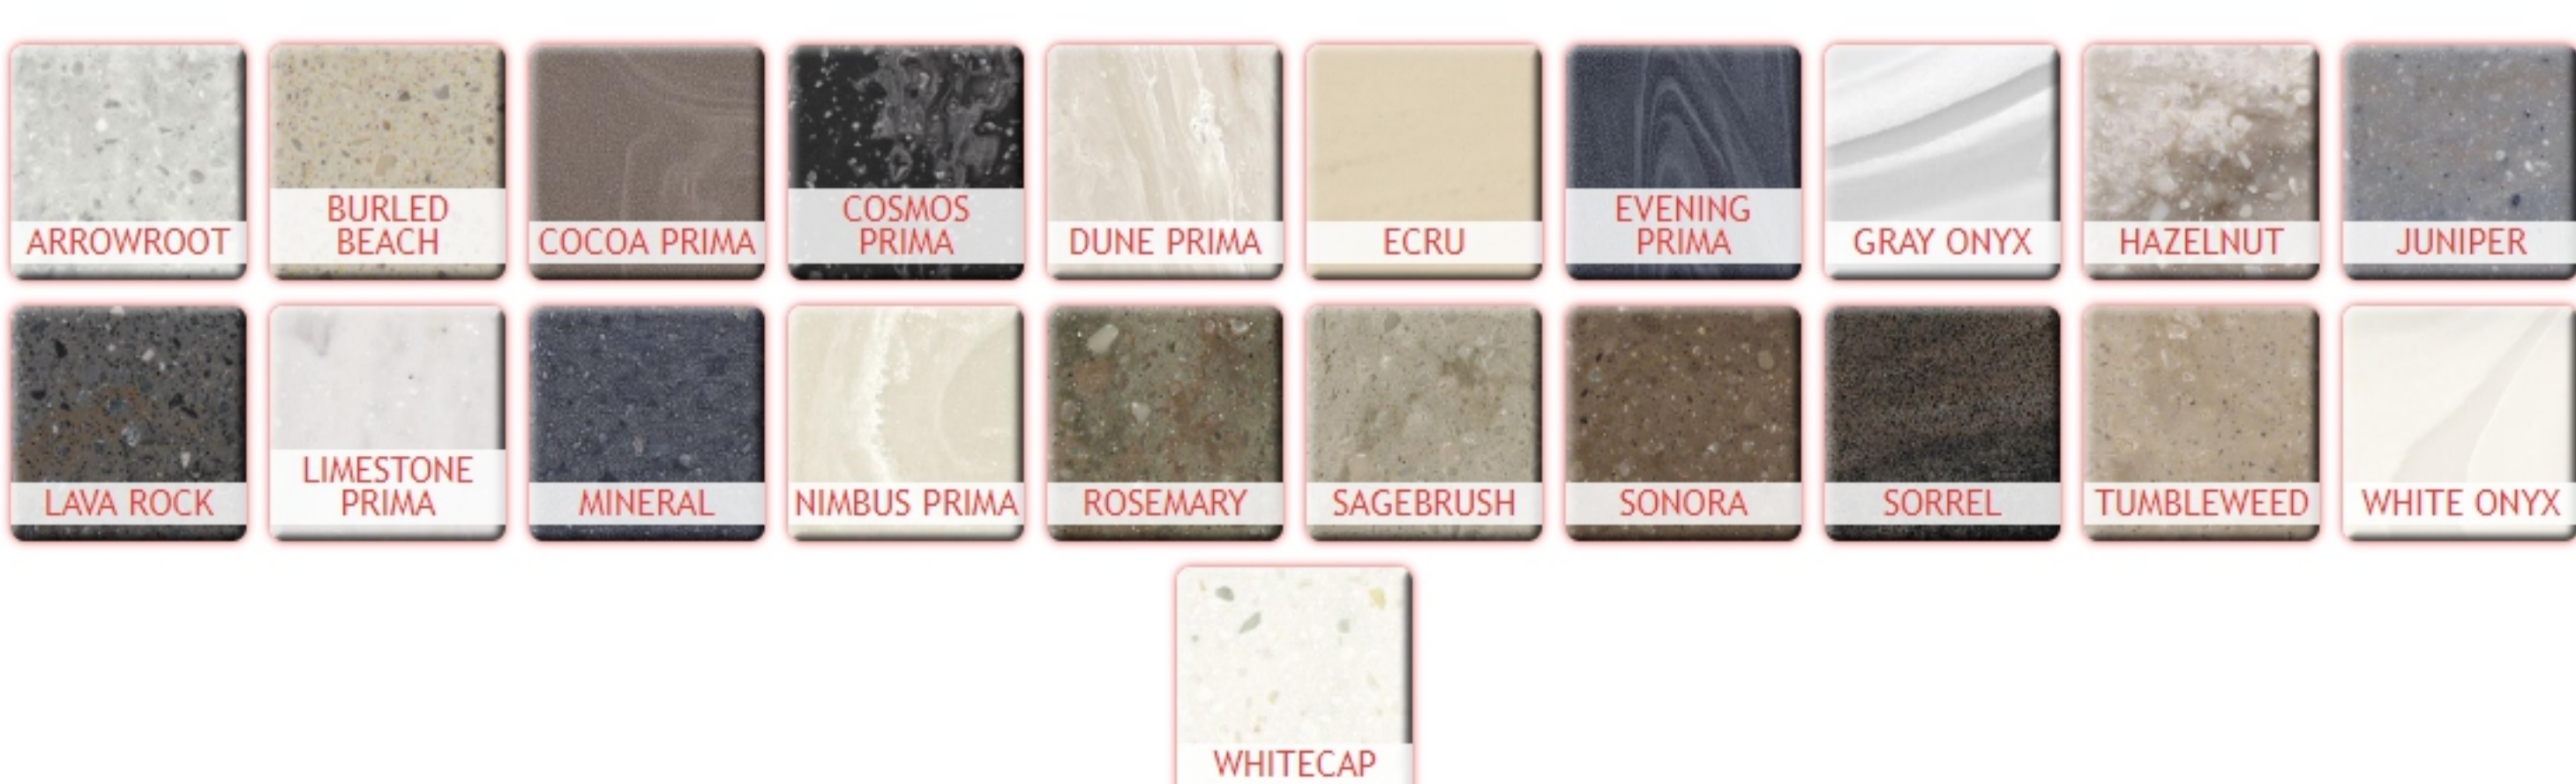

€ 280

€ 280

€ 387

€ 426

€ 462

€ 480

€ 500

для точного подсчёта стоимости столешницы с выбором цвета вы можете воспользоваться [онлайн калькулятором](#) на нашем сайте: [arama.md](http://arama.md)